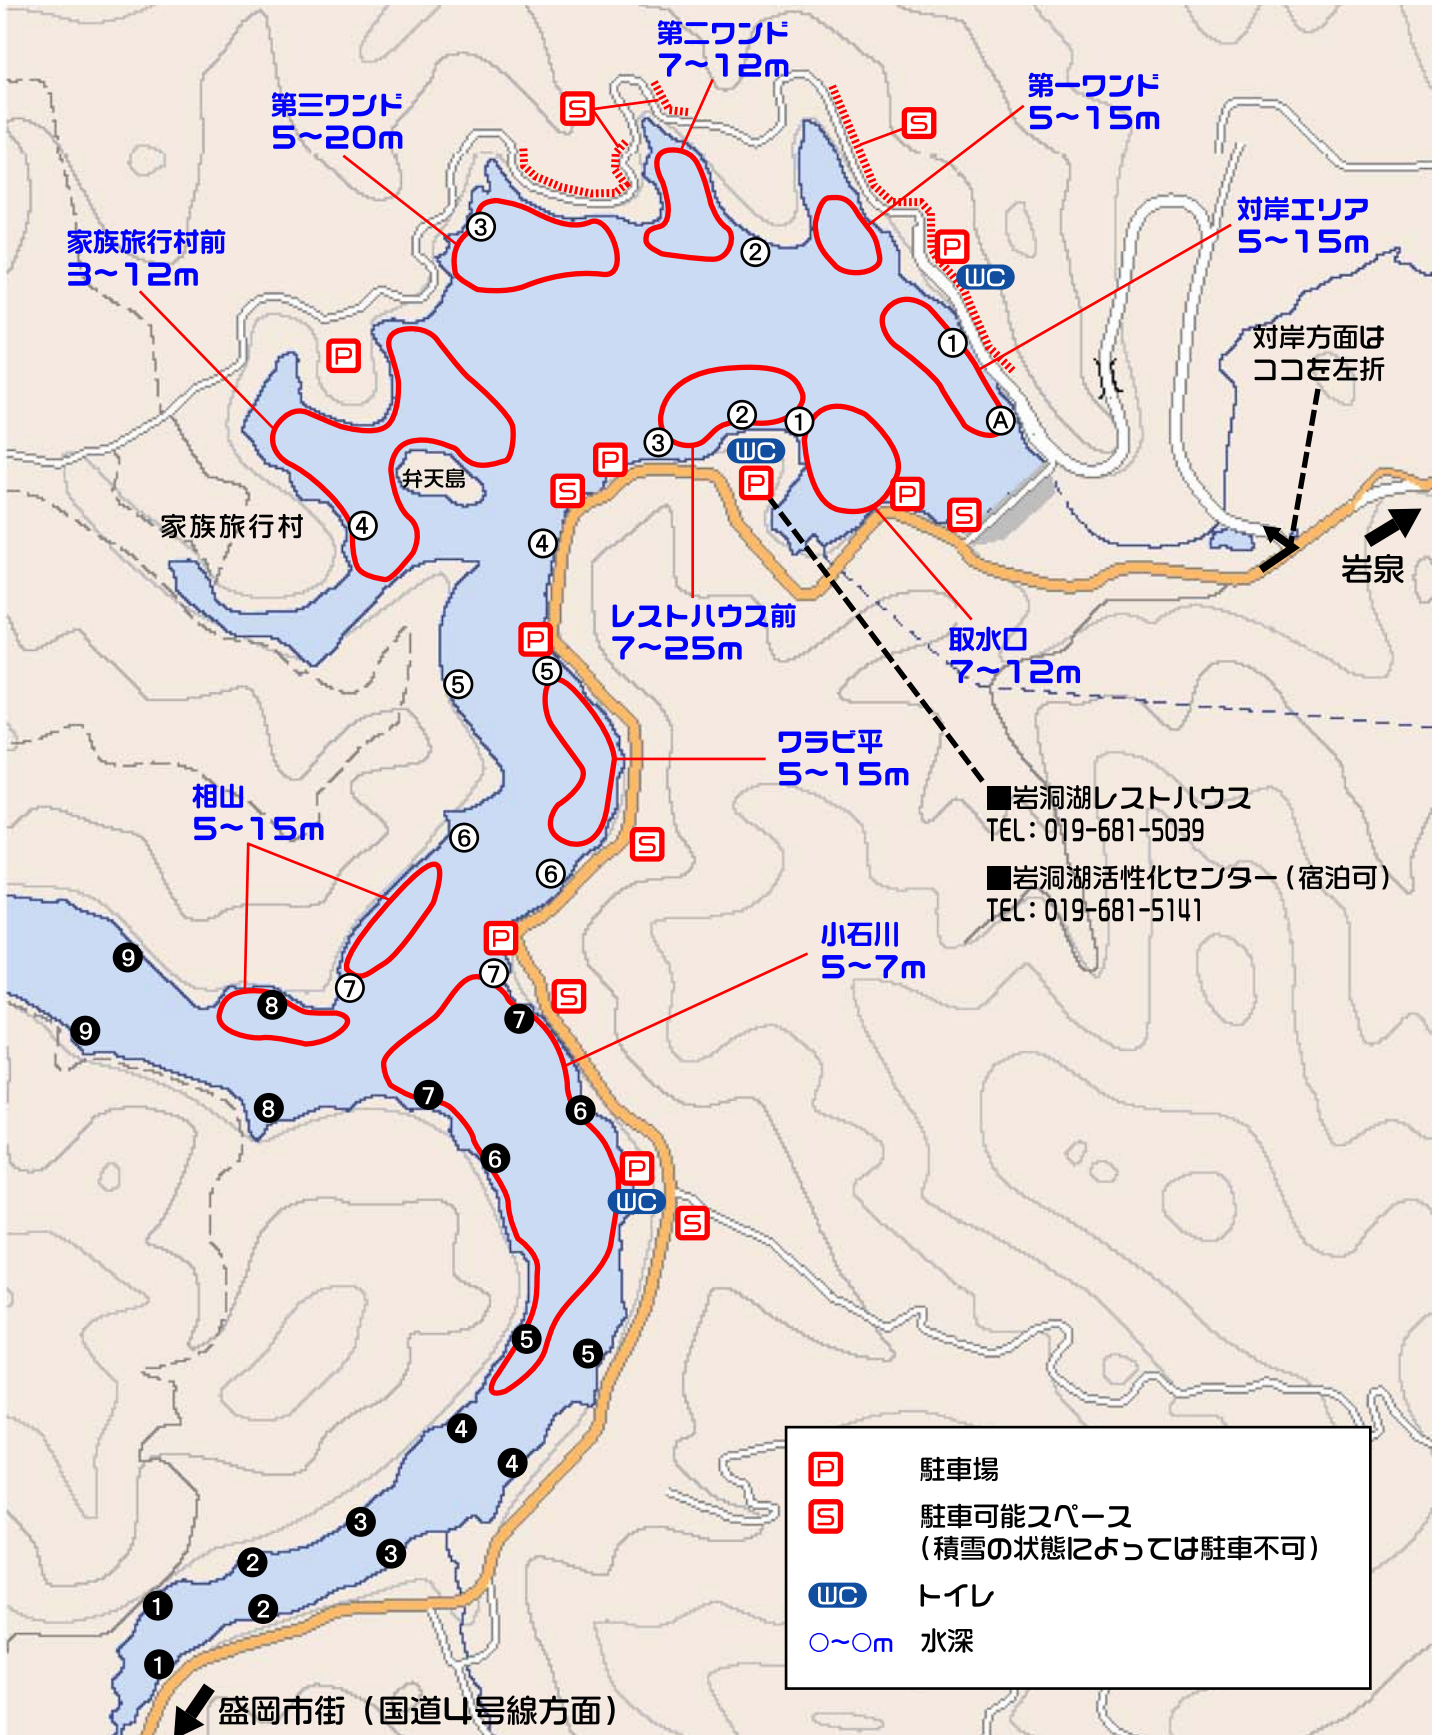

岩洞湖 釣り場マップ

提供：ワカサギネット
<http://www.wakasagi.net>

※ポイント名は、あくまでも通称です。マップに示したポイント以外でも釣りは楽しめます。

※①①の番号は、湖畔に設置されている看板の番号です。①のように白地はA群 ①のように黒字はB群です。

※水深は季節によって多少上下します。